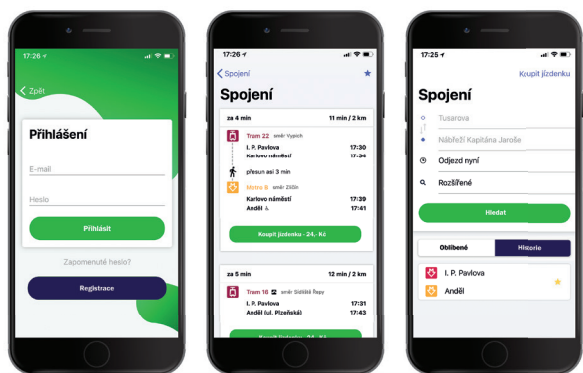

Stáhněte si mobilní aplikaci PID LÍTAČKA a nakupujte jízdenky PID přímo z mobilu

- Vyhledejte si jednoduše spojení veřejnou hromadnou dopravou v PID
- Plaťte za jízdenky bankovní kartou nebo pomocí Masterpass
- Můžete využít také při cestování vlaky PID a příměstskými autobusy PID
- Využívejte aplikaci nejen pro cesty v Praze, ale i ve Středočeském kraji
- Sledujte platnost vaší jízdenky PID
- Přepošlete jízdenku PID rodině nebo svým přátelům
- Sledujte aktuální volná místa na parkovištích P+R
- Nakupujte jízdenky PID dopředu a aktivujte je, až budete potřebovat⁽¹⁾
- Aplikace vám doporučí nejlevnější jízdné pro vaši trasu v PID

Všechny výhody
ve vašem telefonu

⁽¹⁾ Nástup do vozidla PID je možný s aktivovanou a platnou jízdenkou

NOVÉ MOŽNOSTI CESTOVÁNÍ

- Nová mobilní aplikace PID Lítačka
- In Karta Českých drah
- Nový e-shop pid.litacka.cz
- Bankovní karty Visa/Mastercard
- Konec validátorů
- Slevy u vybraných partnerů

Jezdím často

POŘÍDTE SI DLOUHODOBÝ KUPÓN PID (s platností 30 až 365 dní)

- Standardní karta Lítačka
- In Karta ČD
- Bezkontaktní bankovní karty Visa nebo Mastercard
- Papírové kupóny PID

Využijte nový e-shop pid.litacka.cz s možností pohodlného nákupu libovolného kupónu PID online bez nutnosti validace ve stanicích metra nebo zakupte kupón PID na stávajících kontaktních místech Dopravního podniku.