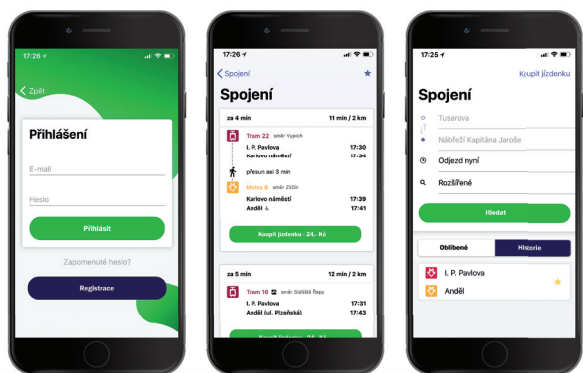

Stáhněte si mobilní aplikaci PID LÍTAČKA
a nakupujte jízdenky PID přímo z mobilu

- Vyhledejte si jednoduše spojení veřejnou hromadnou dopravou v PID
- Plaťte za jízdenky bankovní kartou nebo pomocí Masterpass
- Můžete využít také při cestování vlaky PID a příměstskými autobusy PID
- Využívejte aplikaci nejen pro cesty v Praze, ale i ve Středočeském kraji
- Sledujte platnost vaší jízdenky PID
- Přepošlete jízdenku PID rodině nebo svým přátelům
- Sledujte aktuální volná místa na parkovištích P+R
- Nakupujte jízdenky PID dopředu a aktivujte je, až budete potřebovat ⁽¹⁾
- Aplikace vám doporučí nejlevnější jízdné pro vaši trasu v PID

Všechny výhody
ve vašem telefonu

(1) Nástup do vozidla PID je možný s aktivovanou a platnou jízdenkou

NOVÉ MOŽNOSTI CESTOVÁNÍ

- Nová mobilní aplikace PID Lítačka
- In Karta Českých drah
- Nový e-shop pid.litacka.cz
- Bankovní karty Visa/Mastercard
- Konec validátorů
- Slevy u vybraných partnerů

Jezdím často

POŘÍDETE SI DLOUHODOBÝ KUPÓN PID
(s platností 30 až 365 dní)

- Standardní karta Lítačka
- In Karta ČD
- Bezkontaktní bankovní karty Visa nebo Mastercard
- Papírové kupóny PID

Využijte nový e-shop pid.litacka.cz s možností pohodlného nákupu libovolného kupónu PID online bez nutnosti validace ve stanicích metra nebo zakupte kupón PID na stávajících kontaktních místech Dopravního podniku.